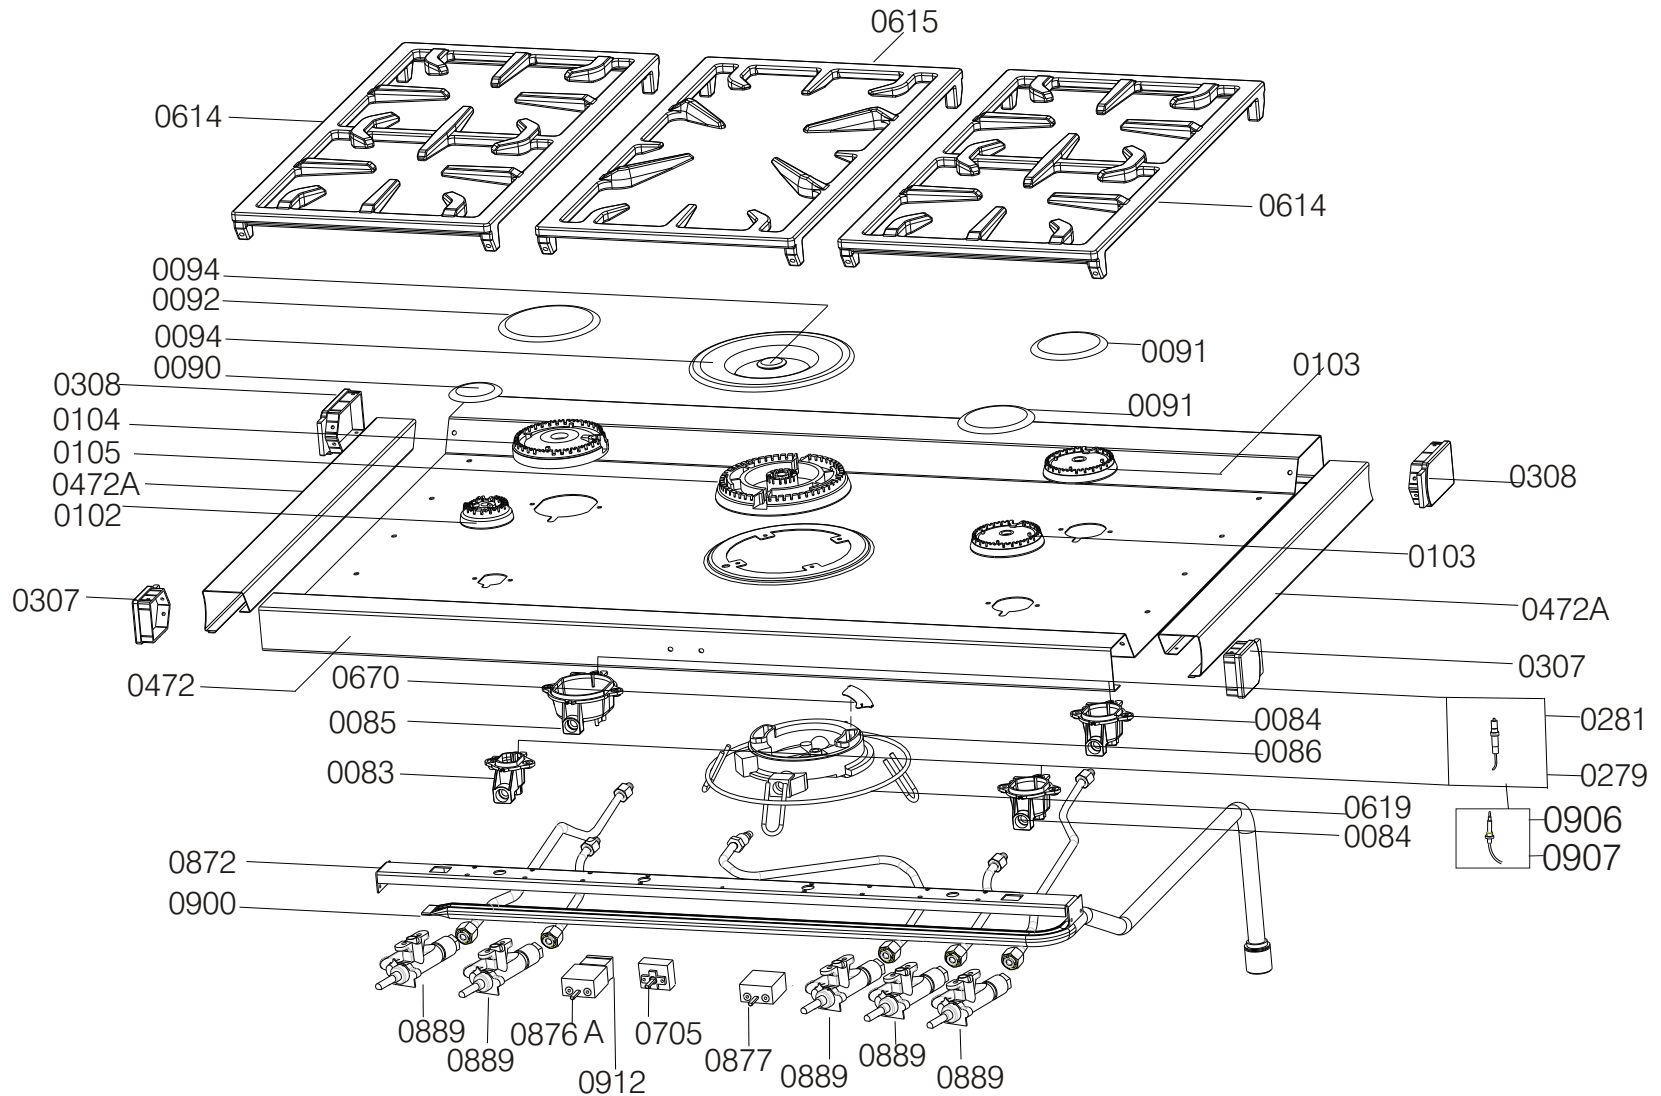

PRODUCT: BELLING Gourmet 900DF AU Sta
COLOUR: Stainless Steel
CODE: 444449413
ISSUE:
DATE:

Range

Key	Product	Product Description	TCO	Replace	Date	Qty
5044	082606772	BELLING BADGE BBELLING013	28/09/09			1
522	012860208	KIT conversion rg lpg aus gour	28/09/09			1
0493	082525613	INJECTOR 0.35 (98-011-4969)	99/99/99			1
0494	082525612	INJECTOR 0.87 (96-011-3020)	99/99/99			2
0495	082525610	INJECTOR 0.70	99/99/99			3
0496	082525608	INJECTOR 0.50 (94-011-1907)	99/99/99			2
524	082585803	KNOB elec mf selector Sta	28/09/09			1
527	082585800	KNOB hotplate Sta	28/09/09			5
530	082585804	KNOB elec grill Sta	28/09/09			1
532	082585802	KNOB elec thermostat Sta	28/09/09			1
544	926016900	LAMP assy oven	28/09/09			1
545	082964901	LENS neon	28/09/09			1
574	082930600	NEON SL332250010T	28/09/09			2
574	082964900	NEON lamp assembly	28/09/09			1
580	082938800	NUT flanged locking	28/09/09			4
585	502209905	OUTERSIDE lh	28/09/09			1
601	502985600	PANEL lower sta	28/09/09			1
614	082244600	PANSUPPORT cast gour	28/09/09			2
615	082244601	PANSUPPORT cast gour wok	28/09/09			1
622	082814400	PCB fan control DM 00200	28/09/09			1
697	562044135	PLINTH 90 gourmet blk	28/09/09			1
706	082590900	REGULATOR energy MPA-V02SV	28/09/09			1
710	082456200	RESISTOR HTR CL15B 680RJ	28/09/09			1
713	082571202	RETAINER inner glass top	28/09/09			2
713	082571201	RETAINER inner glass rh bottom	28/09/09			1
713	082571200	RETAINER inner glass lh bottom	28/09/09			1
728	080180676	SCREW m6x30 pp mc	28/09/09			4
728	080180676	SCREW m6x30 pp mc	28/09/09			2
734	081797200	SEAL main ov 550HL KB	28/09/09			1.8
736	081423974	SEAL tap 4mm COPRECI F3862-04	28/09/09			5
749	082917404	SHELF oven 900 wide	28/09/09			2
790	082828803	SPACER handle 4.9mm long	28/09/09			2
835	082572200	HINGE COUNTER SUPPORT	28/09/09			2
876	082558100	SWITCH t/ov 42.03000.017	28/09/09			1
878	081811101	SWITCH ignition E2009	28/09/09			1
878	082348400	SWITCH selector 42.00000.024	28/09/09			1
880	082808901	SWITCH thermal L100c	28/09/09			1
887	082964504	TAP rapid 0.45 bp lh set 65-70	28/09/09			1
889	082964505	TAP aux 0.32 bp lh set 52-54A	28/09/09			1
890	082964605	TAP wok 0.80 bp rh set 116-127	28/09/09			1
894	082964604	TAP semi 0.39 bp rh set 52-54A	28/09/09			2
906	082965800	thermocouple wok	28/09/09			1
909	082938701	Thermocouple 500mm long	28/09/09			2
910	082938700	Thermocouple 300mm short	28/09/09			2
912	082558001	THERMOSTAT EGO 55.17069.090	28/09/09			1
917	082595701	TIMER programmer LED143/001	28/09/09			1
941	502275600	TRAY spillage 90	28/09/09			1
967	082518800	WIRE TRIVET grill pan 1130	28/09/09			1

BELLING GOURMET 90DF-AU ISSUE DATE -15-01-09

DUAL FUEL RANGE HOTPLATE ASSEMBLY.