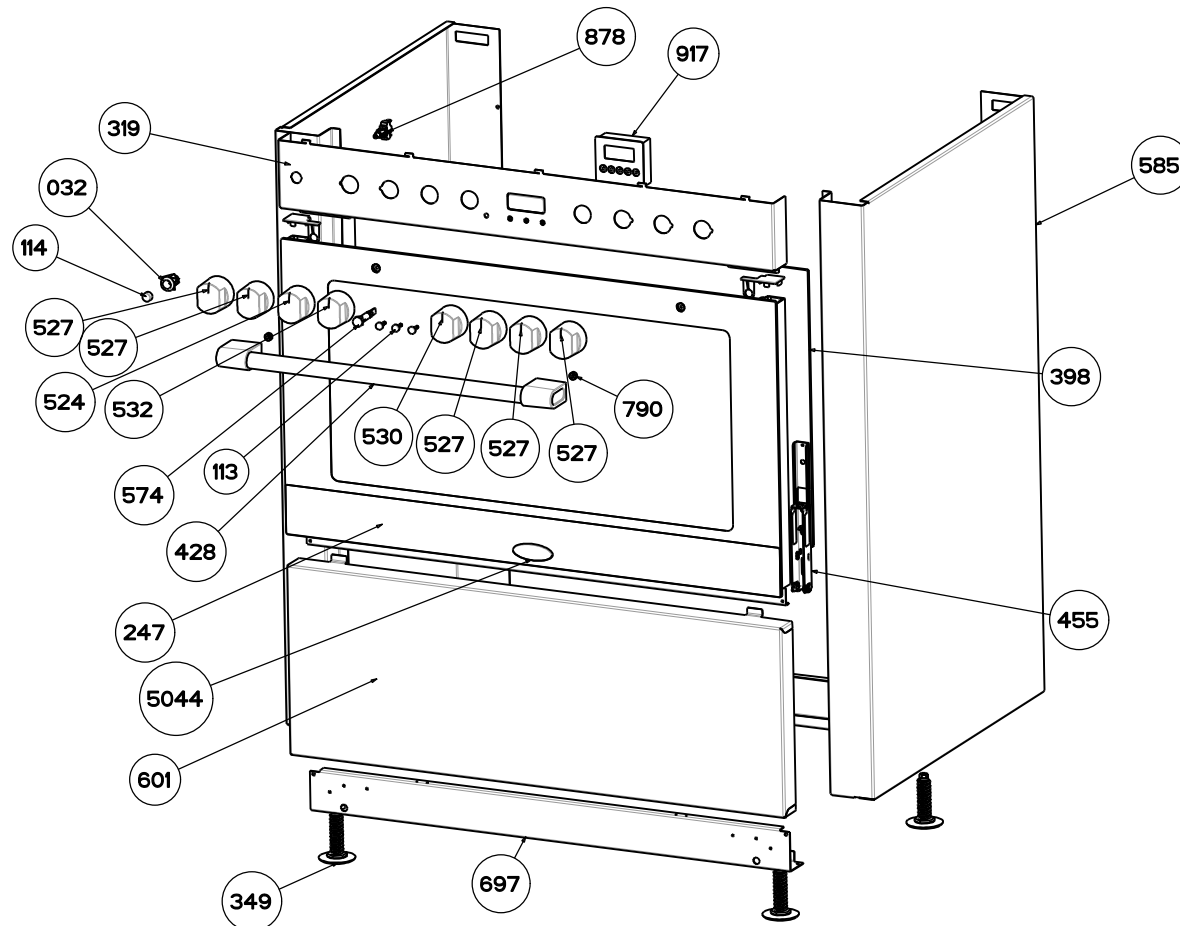

BELLING GOURMET 90DF - AU

FASCIA - DOORS - KNOBS